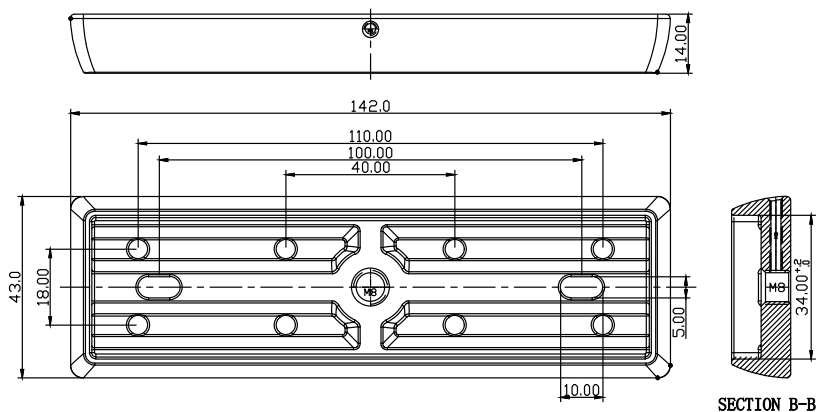

YLI ELECTRONIC
意林電子

吸板專用安裝槽架

Model: MBK-180IN

技術參數

外形尺寸：長142x寬43x厚14(mm)

選用材料：高強鋁合金，表面噴沙

適用門型：金屬門、窄框門、消防門等

開門方式：90度開門

適用電鎖：磁力鎖系列

外殼處理：陽極硬化電鍍處理

產品重量：0.22kg

示意圖

搭配吸板安裝槽架

安裝步驟

- 如果門扇太厚，吸板則需要加裝槽架。
- 先將槽架安裝在門扇上。
- 將吸板固定在槽架上。