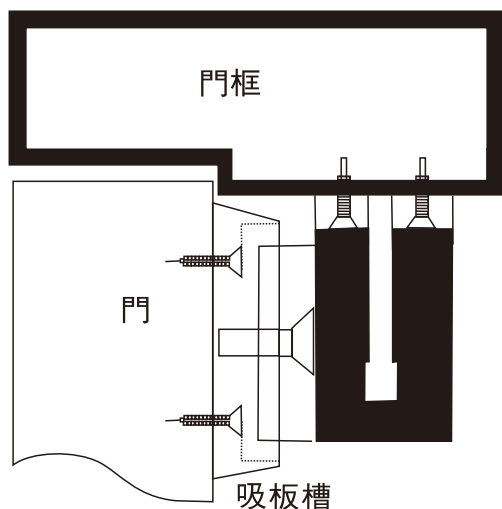

YLI ELECTRONIC
意林電子

吸板專用安裝槽架

Model: MBK-180IN

技術參數

外形尺寸：長142x寬43x厚14(mm)

選用材料：高強鋁合金，表面噴沙

適用門型：金屬門、窄框門、消防門等

開門方式：90度開門

適用電鎖：磁力鎖系列

外殼處理：陽極硬化電鍍處理

產品重量：0.22kg

示意圖

搭配吸板安裝槽架

安裝步驟

- 如果門扇太厚，吸板則需要加裝槽架。
- 先將槽架安裝在門扇上。
- 將吸板固定在槽架上。